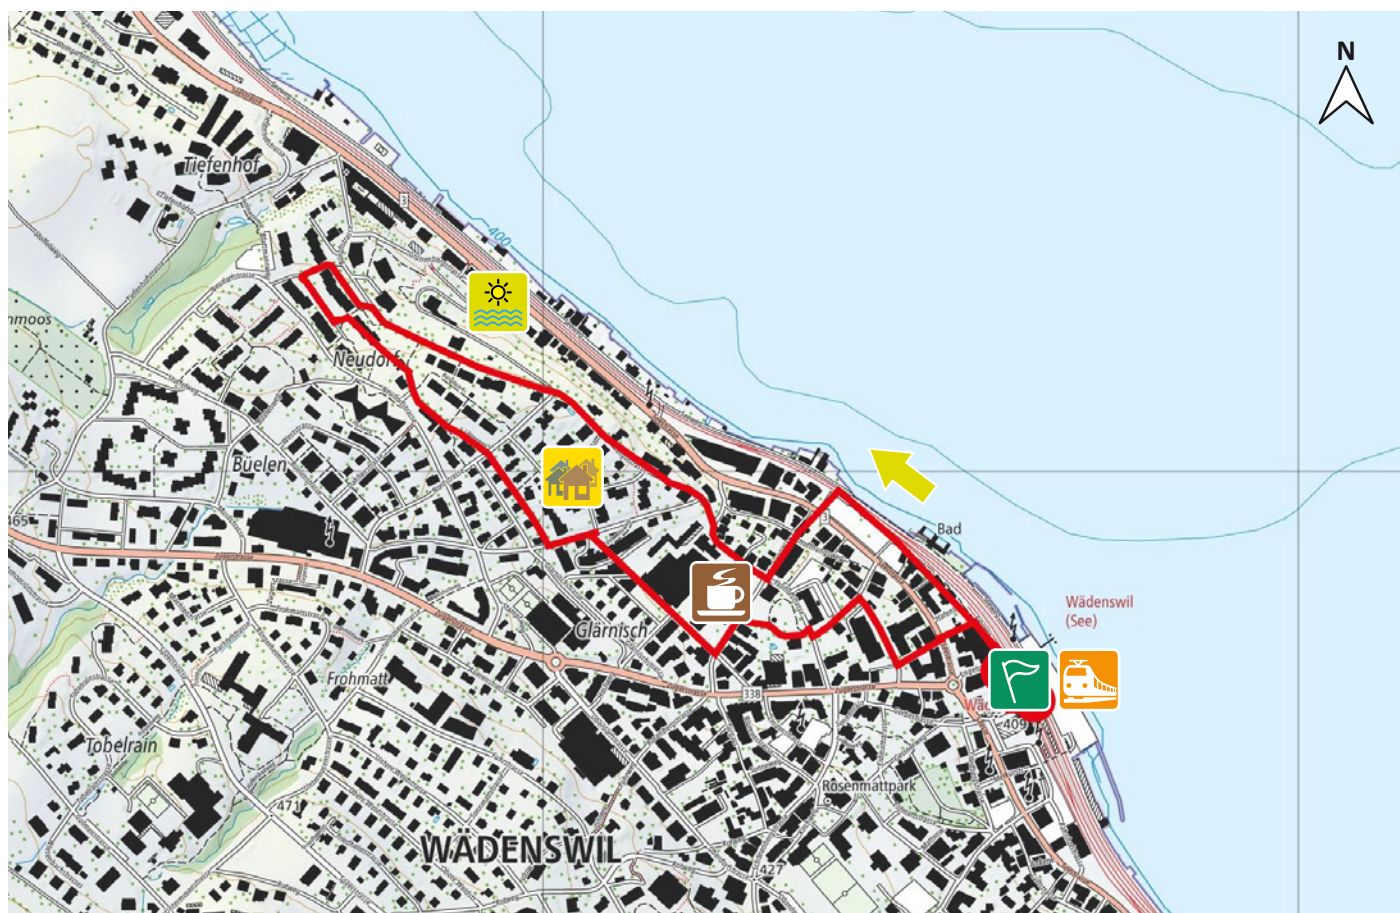

QUARTIERBUMMEL BSP.

6

8820 WÄDENSWIL

2.9 km

↑64 m
↓64 m

m.ü.M.

Parcours Start: Bahnhof Wädenswil

Auf versch. Wegen durch Wädenswil bummeln

Seeblick

Restaurant Alti Fabrik

Bahnhof Wädenswil